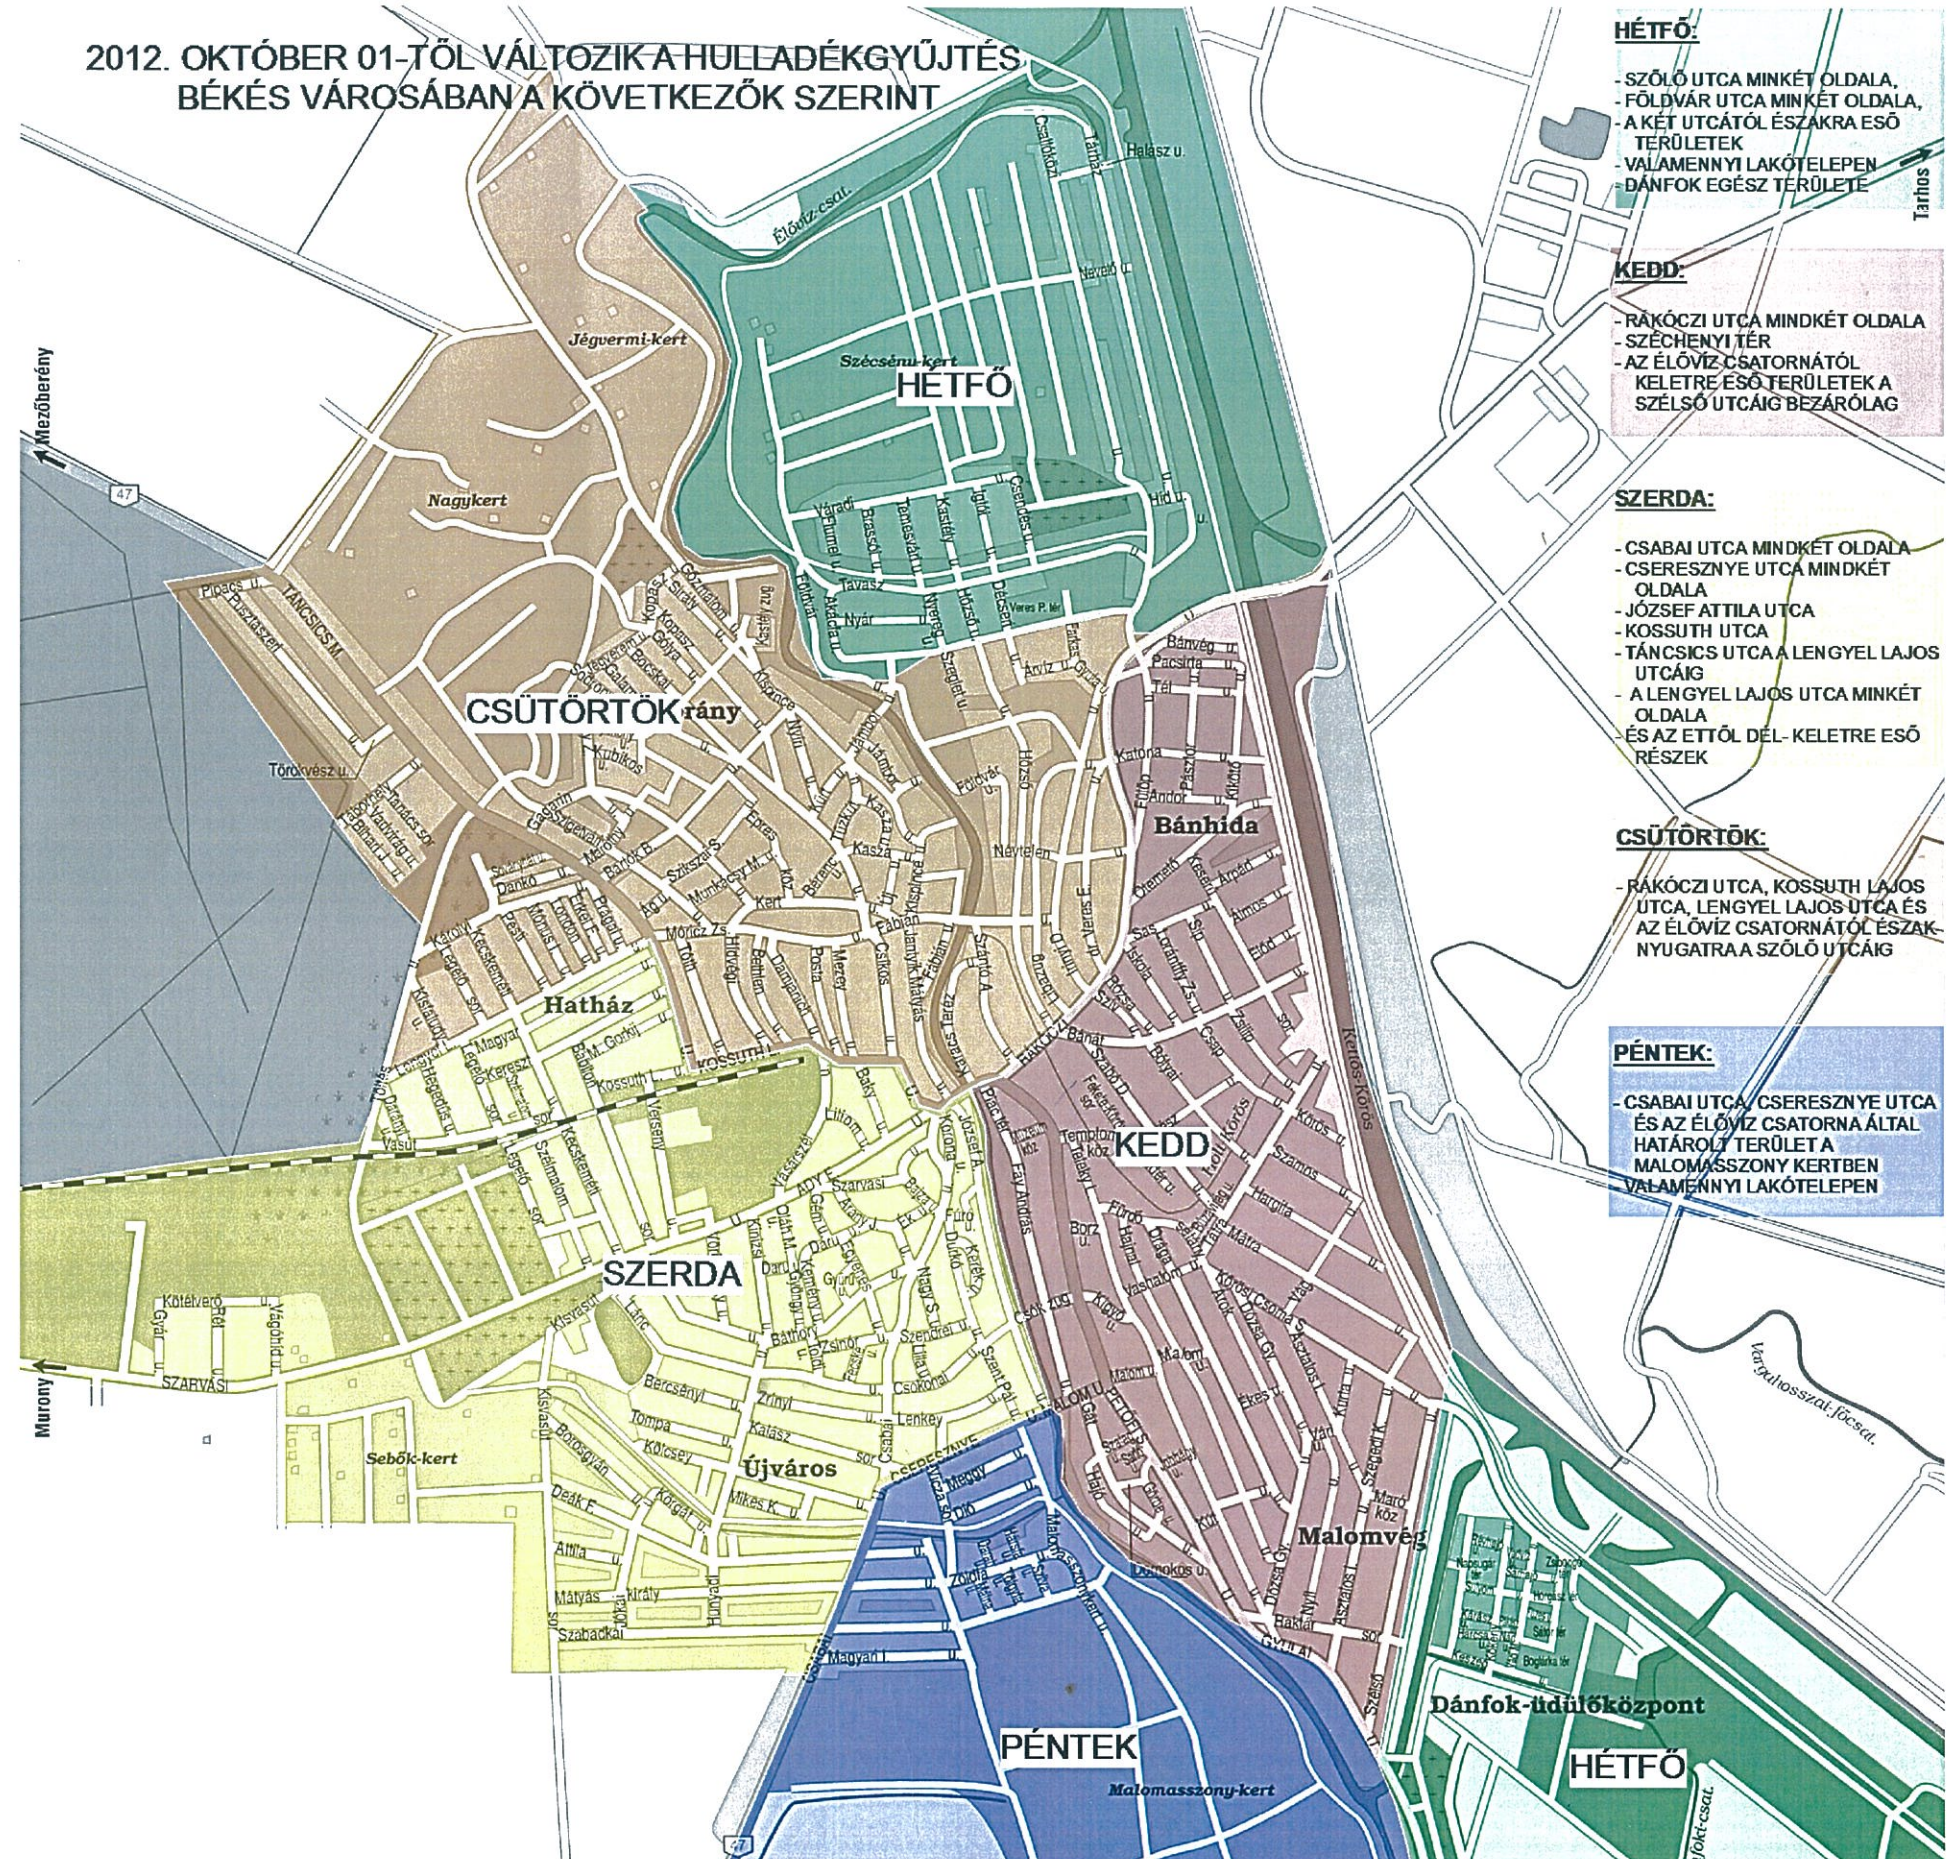

2012. OKTÓBER 01-TŐL VÁLTOZIK A HULLADÉKGYŰJTÉS  
BÉKÉS VÁROSÁBAN A KÖVETKEZŐK SZERINT

**HÉTFŐ:**

- SZŐLŐ UTCA MINKÉT OLDALA,
- FÖLDVÁR UTCA MINKÉT OLDALA,
- A KÉT UTCÁTÓL ÉSZAKRA ESŐ TERÜLETEK
- VALAMENNYI LAKÓTELEPEN
- DÁNFOK EGÉSZ TERÜLETE

**KEDD:**

- RÁKÓCZI UTCA MINKÉT OLDALA
- SZÉCHENYI TÉR
- AZ ÉLŐVÍZ CSATORNÁTÓL KELETRE ESŐ TERÜLETEK A SZÉLSŐ UTCÁIG BEZÁRÓLAG

**SZERDA:**

- CSABAI UTCA MINKÉT OLDALA
- CSERESZNYE UTCA MINKÉT OLDALA
- JÓZSEF ATTILA UTCA
- KOSSUTH UTCA
- TÁNCSICS UTCA A LENGYEL LAJOS UTCÁIG
- A LENGYEL LAJOS UTCA MINKÉT OLDALA ÉS AZ ETTŐL DÉL-KELETRE ESŐ RÉSZEK

**CSÜTÖRTÖK:**

- RÁKÓCZI UTCA, KOSSUTH LAJOS UTCA, LENGYEL LAJOS UTCA ÉS AZ ÉLŐVÍZ CSATORNÁTÓL ÉSZAK-NYUGATRA A SZŐLŐ UTCÁIG

**PÉNTEK:**

- CSABAI UTCA, CSERESZNYE UTCA ÉS AZ ÉLŐVÍZ CSATORNA ÁLTAL HATÁROLT TERÜLET A MALOMASSZONY KERTBEN VALAMENNYI LAKÓTELEPEN